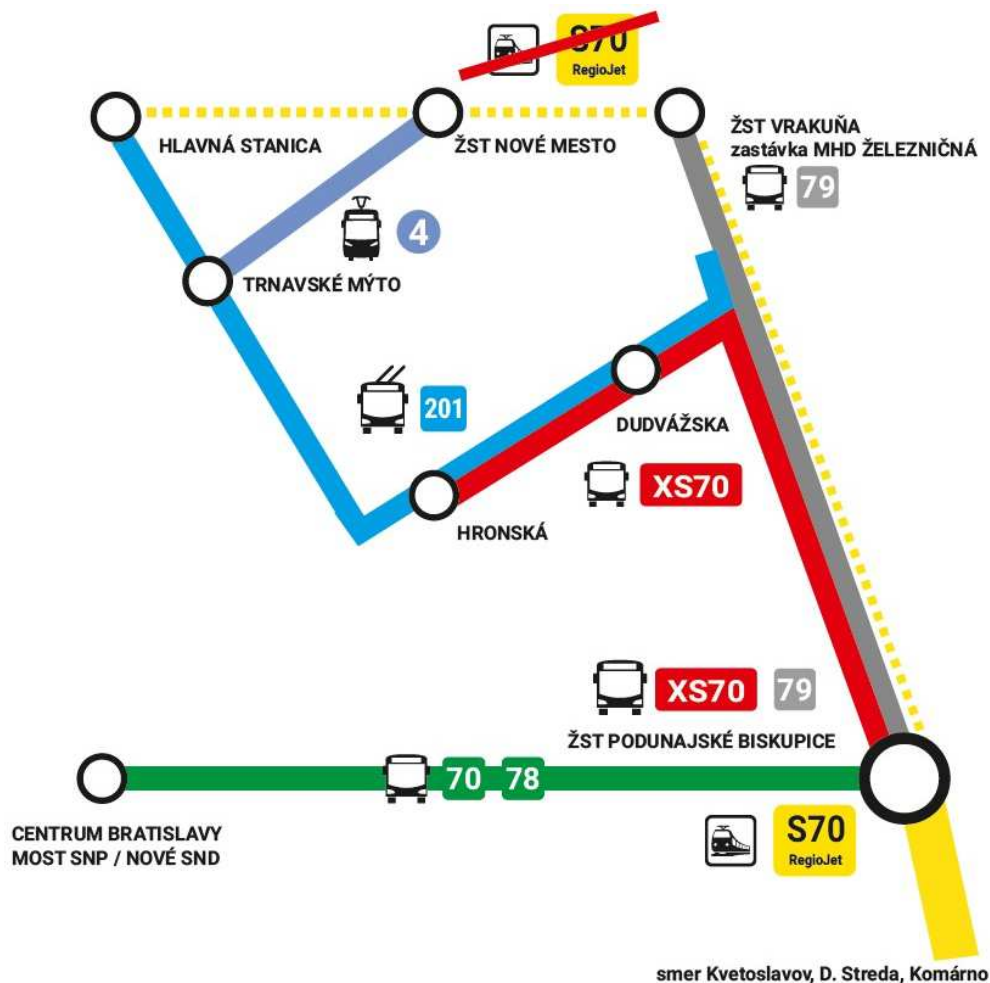

Odporúčanie ako sa prepraviť k vlaku na trase:

Bratislava hl.st. – Podunajské Biskupice

MHD linka č. 201 (trolejbus) po zastávku Hronská alebo Dudvážska, prestup na autobus XS70.

Bratislava Nové Mesto – Podunajské Biskupice

MHD linka č. 4 (električka) po zastávku Trnavské mýto, prestup na MHD linku č. 201 (trolejbus) po zastávku Hronská alebo Dudvážska, prestup na autobus XS70.

Bratislava-Vrakúňa – Podunajské Biskupice

MHD linka č. 79 (zast. MHD Železničná) po zastávku ŽST Podunajské Biskupice.

Upozornenia

- ❖ Počas cesty MHD je potrebné mať zakúpený cestovný lístok v tarife IDS BK.
- ❖ Preprava bicyklov vo vozidlách náhradnej autobusovej dopravy XS70 je zakázaná.
- ❖ Preprava imobilných cestujúcich s nástupom/výstupom v žst. Podunajské Biskupice je obmedzená z dôvodu nevhodnej nástupnej hrany.
- ❖ Pri ceste MHD odporúčame v pracovné dni cestovať s časovou rezervou 15 minút na príchod k prestupným zastávkam MHD Hronská alebo Dudvážska. Vlaky v žst. Podunajské Biskupice nečakajú na zmeškané spoje MHD, len na príchod XS70.