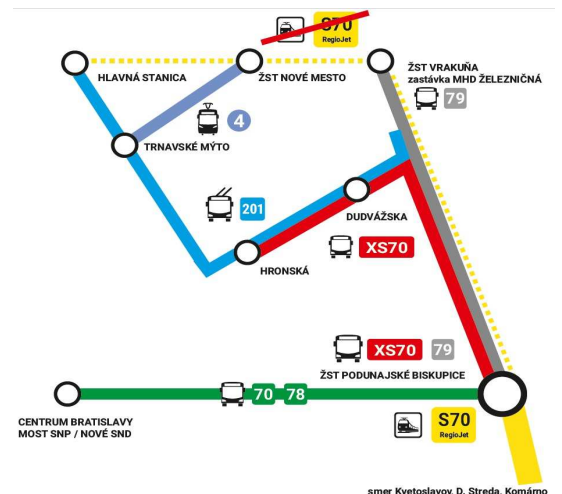

Schéma nadväzných línií MHD a X S70

Výluka S 70 (dopravca REGIOJET) Platí 16. a 18.11.2020

CESTOVNÝ PORIADOK X S70

smer Bratislava hl.st.		trasa: ŽST Podunajské Biskupice - Dudvážska - Hronská																								
obmedzenie																				18	18	18				
číslo vlaku RJSK		4300	4302	4304	4306	4360	4308	31770	4312	31772	4316	4318	4320	4322	4324	4326	4328	4330	4334	4338	4342	4344	4346	4348		
príchod vlaku do žst. P.Biskupice		4:40	5:20	6:01	6:22	6:38	6:57	7:37	7:57	8:37	8:59	9:34	10:34	11:34	12:34	13:34	14:34	15:34	16:34	17:34	18:34	19:34	20:34	21:34		
prestup z vlaku S70 na autobus X S70																										
ŽST Podunajské Biskupice		4:43	5:23	6:04	6:25	6:41	7:00	7:40	8:00	8:40	9:02	9:37	10:37	11:37	12:37	13:37	14:37	15:37	16:37	17:37	18:37	19:37	20:37	21:37		
Dudvážska		4:45	5:25	6:06	6:27	6:43	7:02	7:42	8:02	8:42	9:04	9:39	10:39	11:39	12:39	13:39	14:39	15:39	16:39	17:39	18:39	19:39	20:39	21:39		
Hronská		4:46	5:26	6:07	6:28	6:44	7:03	7:43	8:03	8:43	9:05	9:40	10:40	11:40	12:40	13:40	14:40	15:40	16:40	17:40	18:40	19:40	20:40	21:40		
prestup z autobusu X S70 na autobus/trolejbus - linky MHD č.: 65,67,75,78,79,201,202																										
smer Dunajská Streda		trasa: Hronská - Dudvážska - ŽST Podunajské Biskupice																								
obmedzenie																					18	18	18	18	18	
prestup z linky MHD č.: 65,67,75,78,79,201,202 na autobus X S70																										
Hronská		5:17	6:15	7:17	8:17	9:14	10:14	11:14	12:14	13:14	13:46	14:14	14:46	15:27	15:46	16:27	16:46	17:27	17:46	18:14	18:46	19:14	20:14	21:15	22:14	23:14
Dudvážska		5:18	6:16	7:18	8:18	9:15	10:15	11:15	12:15	13:15	13:47	14:15	14:47	15:28	15:47	16:28	16:47	17:28	17:47	18:15	18:47	19:15	20:15	21:16	22:15	23:15
ŽST Podunajské Biskupice		5:20	6:18	7:20	8:20	9:17	10:17	11:17	12:17	13:17	13:49	14:17	14:49	15:30	15:49	16:30	16:49	17:30	17:49	18:17	18:49	19:17	20:17	21:18	22:17	23:17
prestup z autobusu X S70 na vlak S70																										
odchod vlaku zo žst. P. Biskupice		5:25	6:23	7:25	8:25	9:22	10:22	11:22	12:22	13:22	13:54	14:22	14:54	15:35	15:54	16:35	16:54	17:35	17:54	18:22	18:54	19:22	20:22	21:23	22:22	23:22
číslo vlaku RJSK		4303	4305	4309	4313	4315	4317	4319	4321	4323	4325	4327	4329	1771	4333	1773	4337	1775	4341	4343	4345	4347	4349	4351	4353	4355

VYSVETLIVKY:
14 - dňa 14.11.2020 ide vlak zo/do žst. Bratislava hl.st., autobus X S70 nejde
18 - dňa 18.11.2020 ide vlak zo/do žst. Bratislava hl.st., autobus X S70 nejde